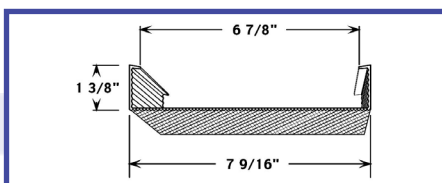

## DS300-2

8-7/8 X 1-9/16 X 47-15/16  
8-1/4 I.H.  
J HOOK  
12/84/CASE

## DS400-2

6-7/8 X 1-1/4 X 47-15/16  
8-5/16 I.H.  
24/200/CASE