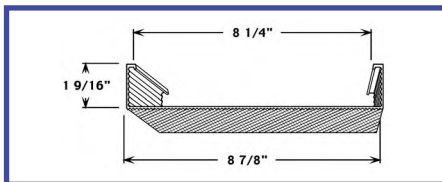

DS300-2

8-7/8 X 1-9/16 X 47-15/16
8-1/4 I.H.
J HOOK
12/84/CASE