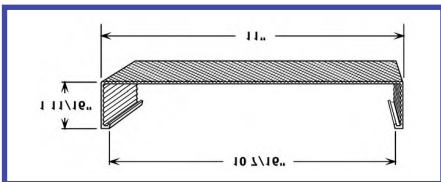

DS100-2

11" X 1-11/16 X 47-15/16
10-7/16 I.H.
J HOOK
12/80/CASE