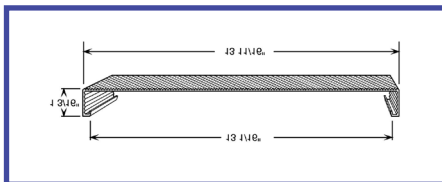

DS600-4
13-11/16 X 1-3/16 X 47-11/16
13-1/16 I.H.
J HOOK
24/200/CASE