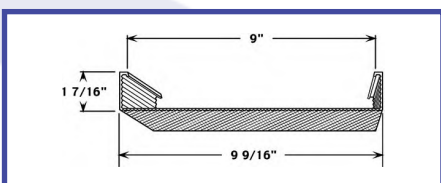

DS200-2

9-9/16 X 1-7/16 47-15/16
9 I.H.
J HOOK
12/92/CASE