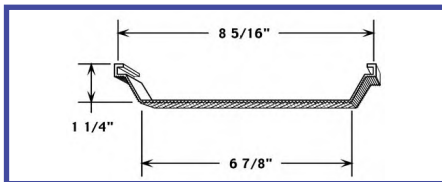

DS400-2

6-7/8 X 1-1/4 X 47-15/16
8-5/16 I.H.
24/200/CASE